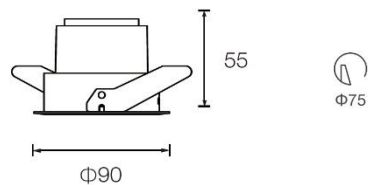

## 灯具规格

色温	2700K/3000K/4000K
光束角	偏光洗墙
色容差	SDCM $\leq$ 3
显色指数	Ra $\geq$ 90
功率	12W
输入电压	DC24V
调光方式	非调光
调光深度	/
灯具寿命	30000H
光源类型	LED (SMD)
光源数量	1
安装方式	依据安装预埋件 (嵌入式)
天花厚度	10-20mm
产品材质	铝合金
外观颜色	哑光白 DW
表面工艺	喷漆
重量	0.266kg
绝缘等级	Class 2
防护等级	IP20

## 配光曲线

光束角	偏光洗墙	H(m)	E(lx)	D(cm)
功率	12W	1	312	120
中心光强	371cd	2	78	241
光通量	443lm	3	34	362
眩光指数	UGR<9	4	19	483