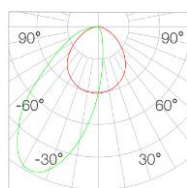

## 配光曲线

光束角	偏光洗墙	H(m)	E(lx)	D(cm)
功率	12W	1	312	120
中心光强	371cd	2	78	241
光通量	443lm	3	34	362
眩光指数	UGR<9	4	19	483